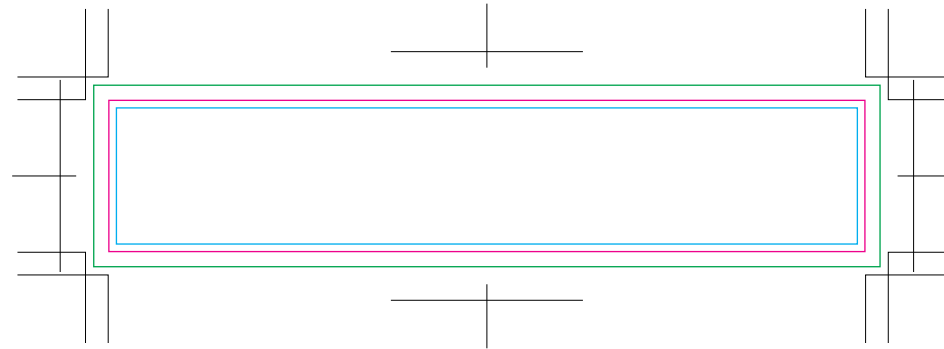

商品：めぐりズムシリーズ

※シール用テンプレート
※仕上がりサイズ：100×20mm

水色の線：デザインを収める範囲

文字やデザインは断裁時に切れないよう
水色の線より内側に収めてください。

ピンクの線：仕上がりサイズ

実際にカットするラインです。

緑の線：塗り足しを伸ばす範囲

背景全体に色やデザインを入れる場合は、
背景を緑の線まで伸ばしてください。

データ入稿の確認事項

ご不明な点がございましたら
お気軽にお問い合わせください。

TEL: 0532-35-7680

文字は全てアウトライン化

画像は、埋め込み処理

画像データの解像度は 350~400ppi で

ドキュメントのカラーモード

カラー印刷：CMYK モノクロ印刷：Kのみ