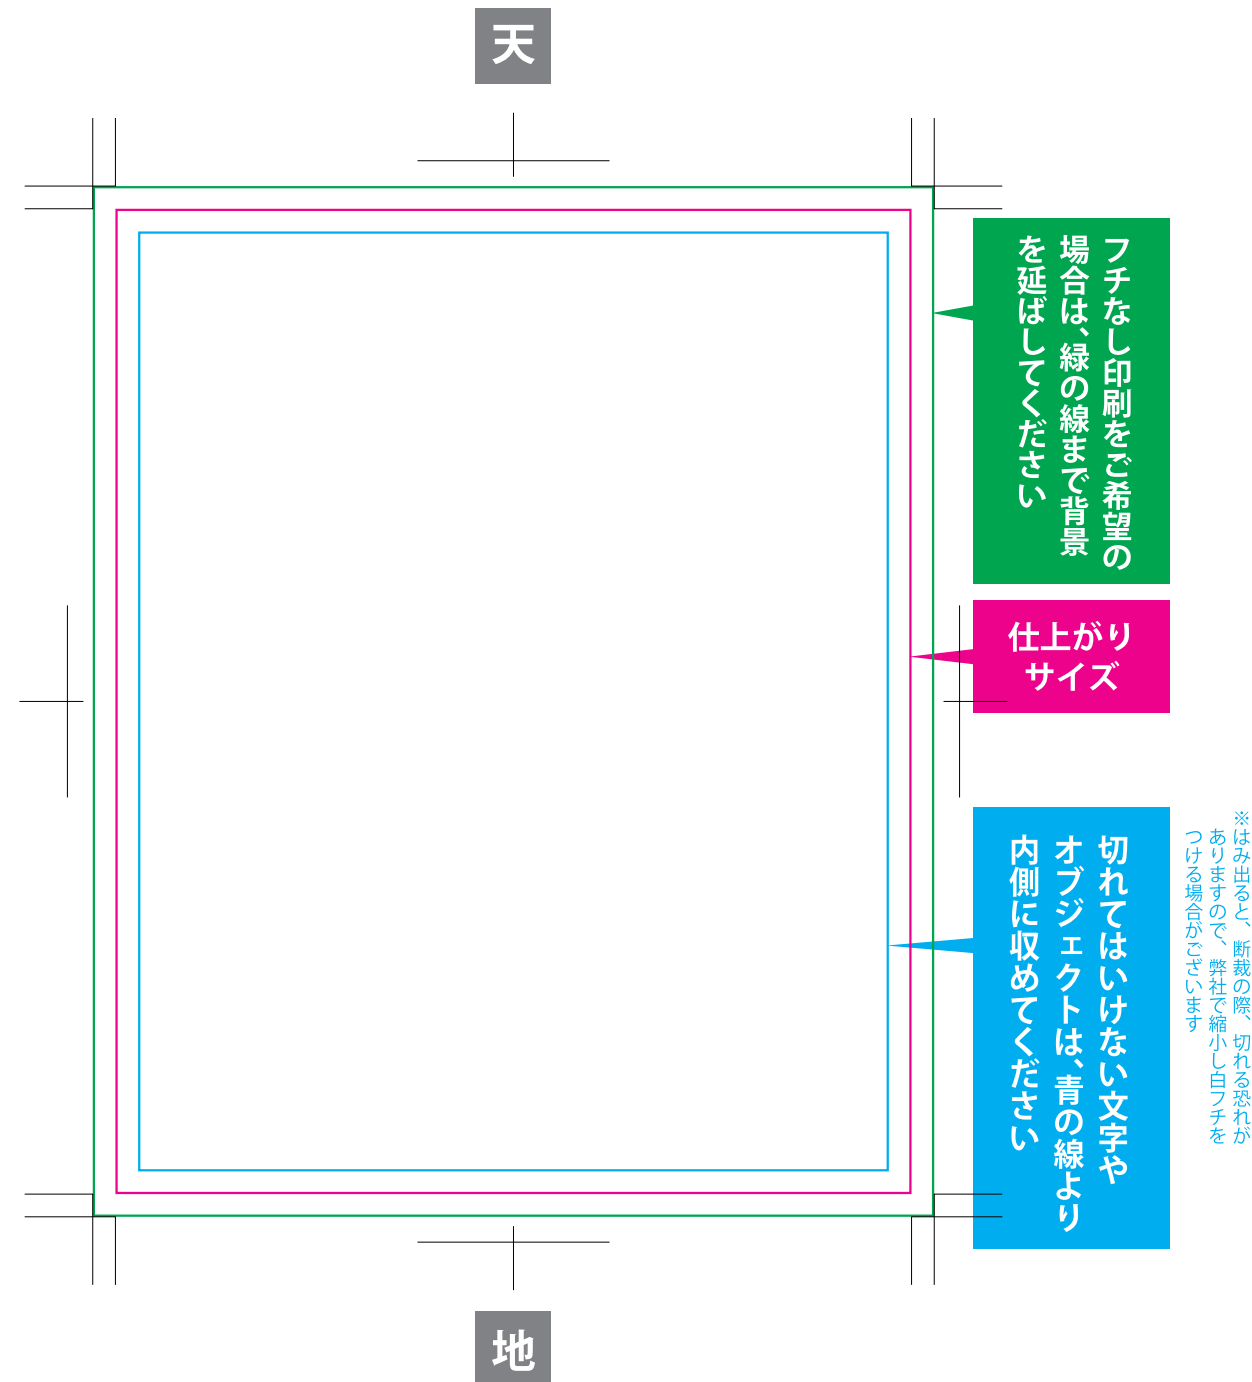

## 台紙用テンプレート

※仕上がりサイズ：130×105mm

### データ入稿の確認事項

ご不明な点がございましたら  
お気軽にお問い合わせください。

TEL: 0532-35-7680

文字は全てアウトライン化

画像は、埋め込み処理

画像データの解像度は 350~400ppi で

ドキュメントのカラーモード

カラー印刷：CMYK モノクロ印刷：Kのみ

CMYK の合計は 300% 以内

リッチブラック（深みのある黒）の設定は、C50 M40 Y40 K100  
を推奨しております。