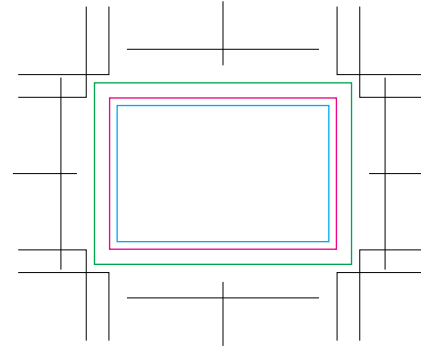

## シール用テンプレート ※仕上がりサイズ：30×20mm

### 水色の線：デザインを収める範囲

文字やデザインは断裁時に切れないよう  
水色の線より内側に収めてください。

### ピンクの線：仕上がりサイズ

実際にカットするラインです。