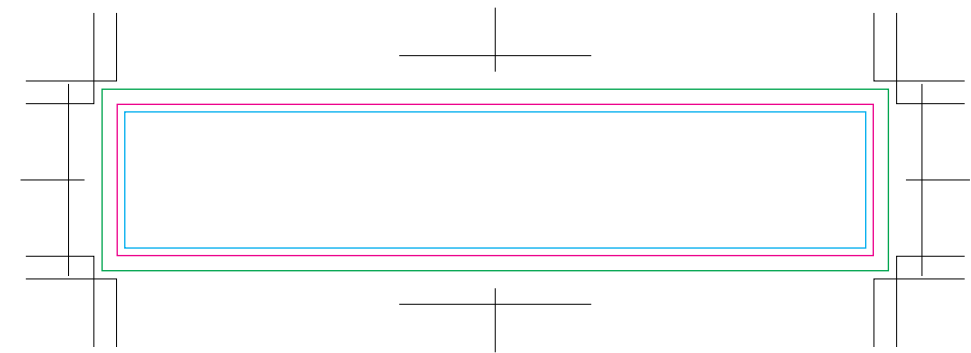

商品：めぐりズムシリーズ

台紙用テンプレート

※仕上がりサイズ：130×105mm

シール用テンプレート

※仕上がりサイズ：100×20mm

水色の線：デザインを収める範囲

文字やデザインは断裁時に切れないよう水色の線より内側に収めてください。

ピンクの線：仕上がりサイズ

実際にカットするラインです。

緑の線：塗り足しを伸ばす範囲

背景全体に色やデザインを入れる場合は、背景を緑の線まで伸ばしてください。

データ入稿の確認事項

ご不明な点がございましたら
お気軽にお問い合わせください。

TEL: 0532-35-7680

文字は全てアウトライン化

画像は、埋め込み処理