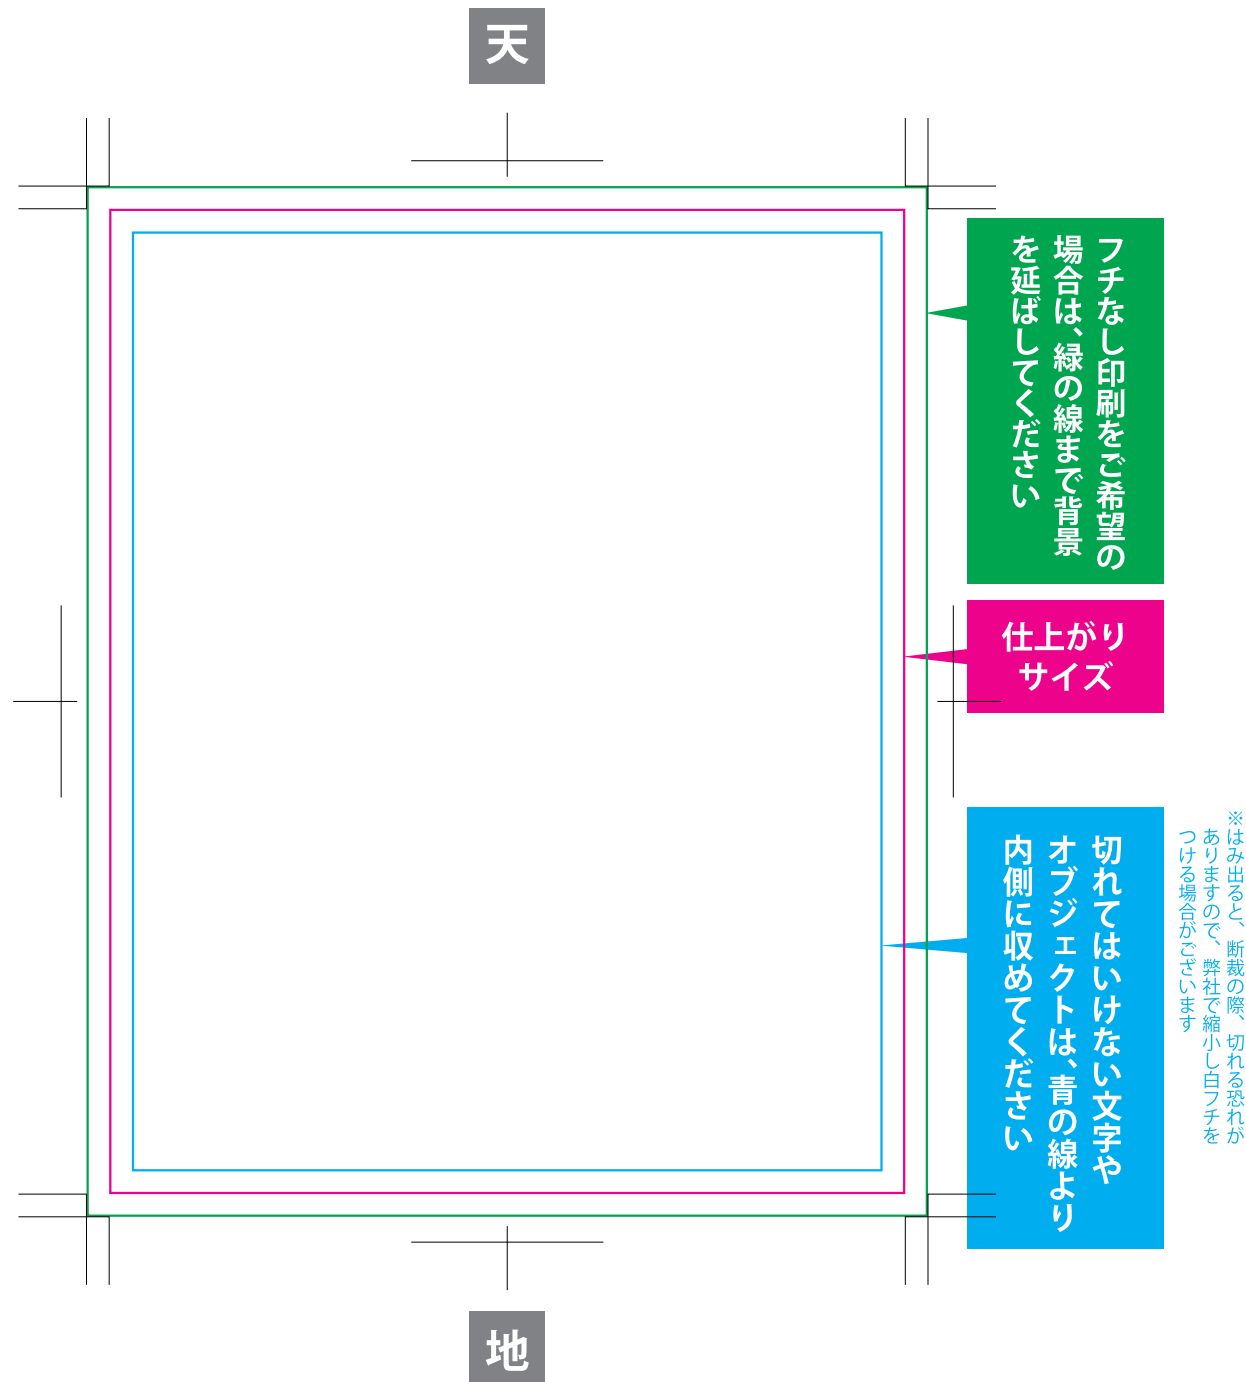

商品：めぐりズムシリーズ

台紙用テンプレート

※仕上がりサイズ：130×105mm

シール用テンプレート

※仕上がりサイズ：100×20mm

水色の線：デザインを収める範囲

文字やデザインは断裁時に切れないよう水色の線より内側に収めてください。

ピンクの線：仕上がりサイズ

実際にカットするラインです。

緑の線：塗り足しを伸ばす範囲

背景全体に色やデザインを入れる場合は、背景を緑の線まで伸ばしてください。

データ入稿の確認事項

ご不明な点がございましたら
お気軽にお問い合わせください。

TEL: 0532-35-7680

文字は全てアウトライン化

画像は、埋め込み処理

画像データの解像度は 350~400ppi で

ドキュメントのカラーモード

カラー印刷：CMYK モノクロ印刷：Kのみ

CMYK の合計は 300% 以内

リッチブラック（深みのある黒）の設定は、C50 M40 Y40 K100
を推奨しております。